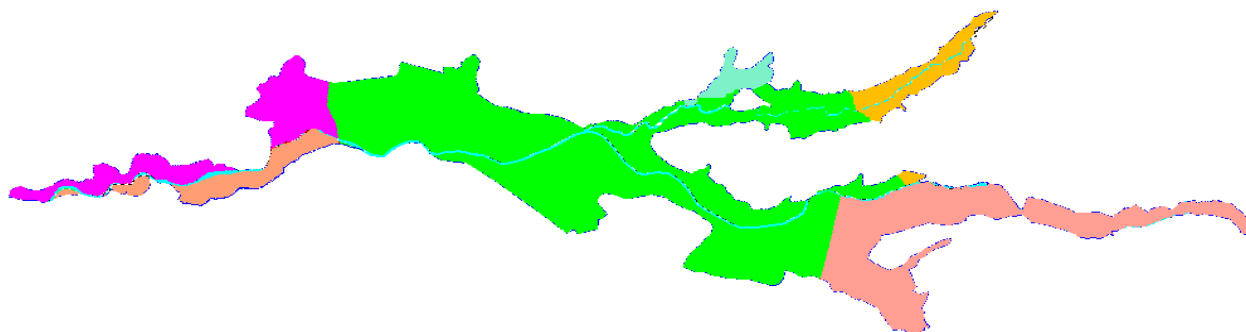

Camera di Commercio
Frosinone

FAGIOLO CANNELLINO DI ATINA DOP

VERIFICA APPARTENENZA DI PARTICELLE CATASTALI ALL'AREALE DI PRODUZIONE

COMUNE DI CASALATTICO